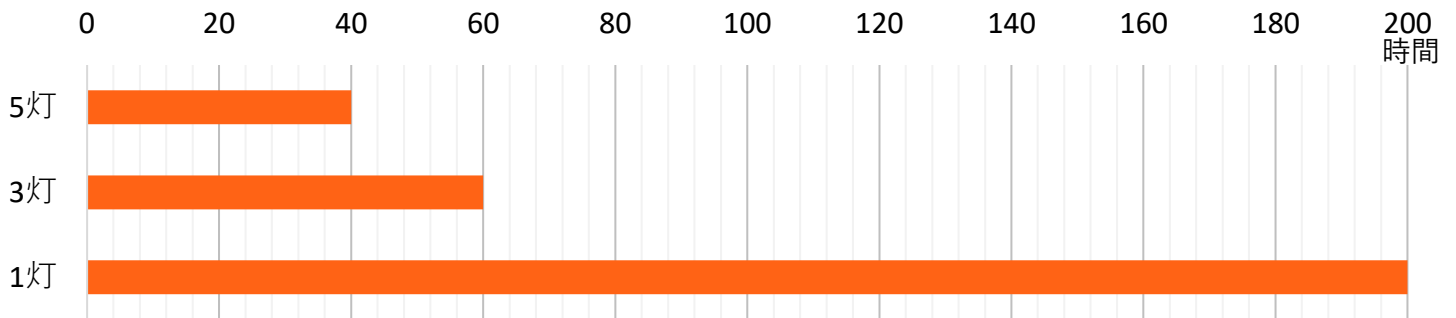

※1 初期点灯時より光源直下30cmで1lxになるまでの時間(1lxとは、人が新聞紙の文字を読む明るさと言われています) ※2 光源直下30cm

内容物:MiLED mini III本体・取扱説明書・電池ボックスカバー・面ファスナー・アームベルト・ストラップ・単4アルカリ電池×3(試用)

◆MiLED mini IIIの特長

幅広い均一面照射

広い範囲（3m先を4m四方）を均一な照度で照らせるので、暗闇でも視野を広く確保できます。段差や障害物などの危険を察知しやすく、安全に行動できます。

MiLED mini III

一般のライト

色の識別がしやすい高い演色性

太陽光に近い自然な色合いで照らせるので、正確な色の識別ができます。色の誤認識による事故の防止や、災害医療現場でトリアージなどに役立ちます。

MiLED mini III

一般のライト

照度切替で最大200時間連続点灯

単4アルカリ乾電池3本使用
充電式の乾電池も使用可能（時間は異なる可能性あり）