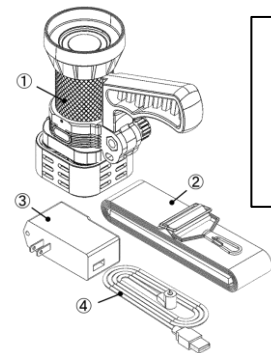

《使用例》

広い範囲の照射

広い作業台や空間の作業環境の確認に

壁面の凹凸

建付け・壁紙の凹凸・内装の仕上がり確認等に

キズ・へこみ・汚れ

中古車の査定・板金後の仕上がり確認等に

ゴミ・ほこり・異物

塗装・フィルム加工・精密組み立ての作業環境において粗大粒子の確認に

- 《付属品》
- ① TRACE-2000A本体
 - ② 肩掛けベルト
 - ③ 充電用ACアダプター
 - ④ 充電用USBケーブル
 - ⑤ 取扱説明書/保証書

●本紙の内容は予告なく変更することがありますので、予めご了承ください。 20210325

開発・製造・販売元

MIRAI-LABO株式会社

〒193-0835 東京都八王子市千人町3-3-20
TEL : 042-673-7113
FAX : 042-665-1577
URL : <https://mirai-lab.com>