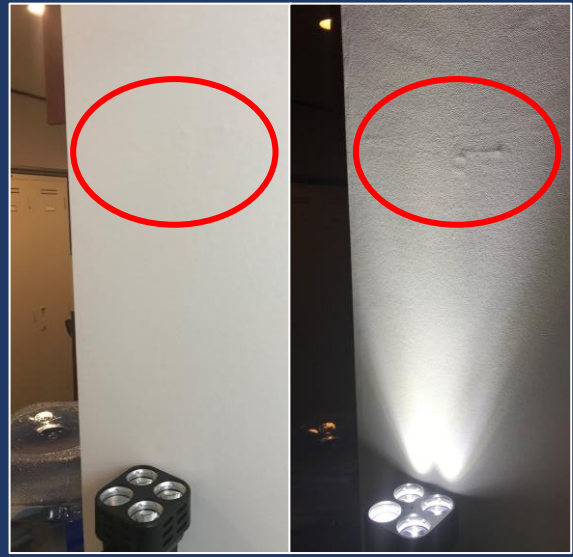

充電式特殊LEDライト

TRACE-2000A

トレース2000A

IP67

2000
lm

Li-ion

5段階
切替

鑑識

足跡・指紋の追跡、採取

警備・捜索

超広範囲照射・強雨、強風
など悪環境下での使用

検査・査定

クラック、キズ、へこみの
チェック

**警察・自衛隊・鉄道
技術アジャスターなど
多数採用事例あり！**

照度レベル			※点灯時間
4眼 モード	1	High	2時間
	2	Low	4時間
1眼 モード	3	High	16時間
	4	Middle	200時間
	5	Low	400時間

●点灯時間はおおよその目安であり実測値ではありません

仕 様	
名称(型番)	TRACE-2000A (MLT-2000A)
光源	白色LED×4灯搭載
寸法・重量	幅155mm奥行73mm高175mm ・ 約800g
動作温度	-20~45℃
材質	本体：アルミニウム合金 ハンドル、カバー：ポリカーボネート（難燃性グレード）
電源	リチウムイオンバッテリー 8,800mAh (3.7V)
充電時間	約6時間
防水仕様	IP67準拠
光束・照度	最大光束時：光束 2000lm 照度 3500lx (1m時※実測値)
サイクル寿命	500回（最大容量 80%以下）
定格電力	最大 22W

《使用例》

広い範囲の照射

広い作業台や空間の作業環境の確認に

壁面の凹凸

建付け・壁紙の凹凸・内装の仕上がり確認等に

キズ・へこみ・汚れ

中古車の査定・板金後の仕上がり確認等に

ゴミ・ほこり・異物