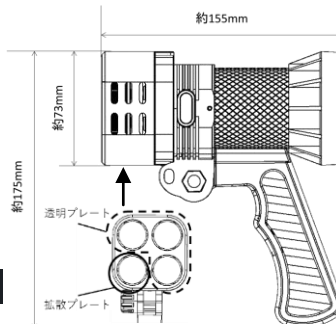

1. 《付属品》
- ① TRACE-2000A本体
  - ② 肩掛けベルト
  - ③ 充電用ACアダプター
  - ④ 充電用USBケーブル
  - ⑤ 取扱説明書/保証書

●本紙の内容は予告なく変更することがありますので、予めご了承ください。 20210325

開発・製造・販売元

MIRAI-LABO株式会社

〒193-0835 東京都八王子市千人町3-3-20
TEL : 042-673-7113
FAX : 042-665-1577
URL : <https://mirai-lab.com>