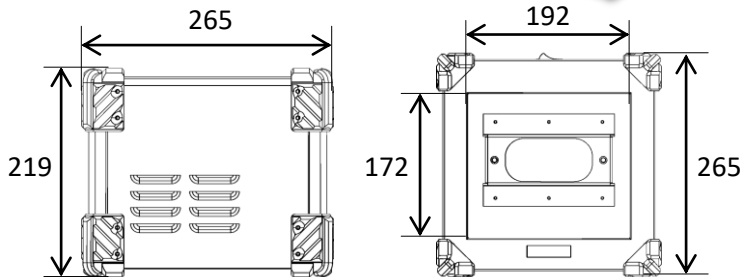

## リフィルバッテリー専用チャージャー

Refill Battery Charger

- リフィルバッテリーを充電するためのチャージャー
- G-CROSSがない場所でも充電することができる

型番	MLB-RC01
入力	100V-240V 5.8A-2.9A 50-60Hz
出力	DC29V 20A
充電時間	4時間
サイズ	約 W265mm×D265mm×H219mm
重量	約5.5Kg
付属	AC100Vケーブル

## リフィルバッテリー専用アウトプットデバイス(500W)

Refill Battery Outputdevice

- リフィルバッテリーからAC100V出力するデバイス
- G-CROSS本体がなくても500Wまで電力を供給できる

型番	MLB-RDC401
入力	DC24V
出力	AC100V 50/60Hz切り替えスイッチ付き 500W（連続使用時）
サイズ	約 W265mm×D265mm×H219mm
重量	約5.5Kg