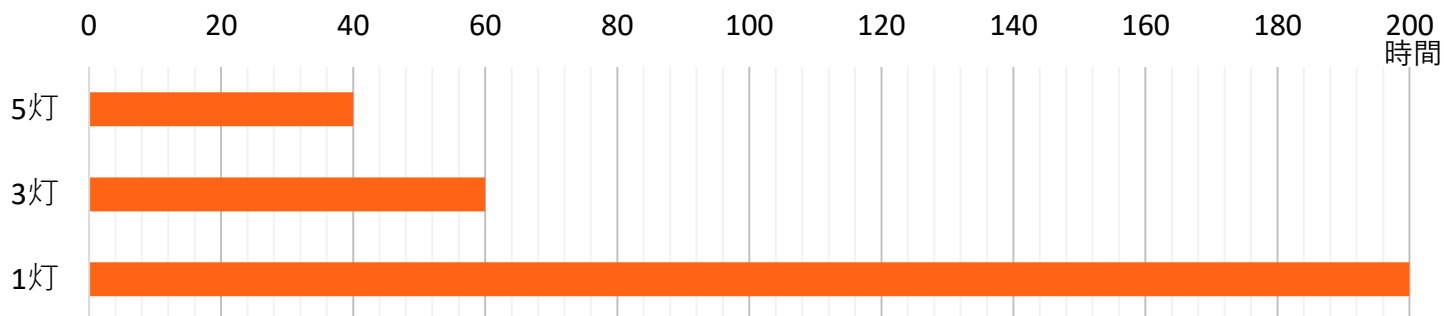

※1 初期点灯時より光源直下30cmで1lxになるまでの時間(1lxとは、人が新聞紙の文字を読む明るさと言われています) ※2 光源直下30cm

内容物:MiLED mini III本体・取扱説明書・電池ボックスカバー・面ファスナー・アームベルト・ストラップ・単4アルカリ電池×3(試用)

◆MiLED mini IIIの特長

幅広い均一面照射

広い範囲（3m先を4m四方）を均一な照度で照らせるので、暗闇でも視野を広く確保できます。段差や障害物などの危険を察知しやすく、安全に行動できます。

MiLED mini III

一般のライト

色の識別がしやすい高い演色性

太陽光に近い自然な色合いで照らせるので、正確な色の識別ができます。色の誤認識による事故の防止や、災害医療現場でトリアージなどに役立ちます。

MiLED mini III

一般のライト

照度切替で最大200時間連続点灯

単4アルカリ乾電池3本使用
充電式の乾電池も使用可能（時間は異なる可能性あり）