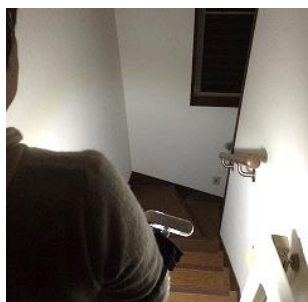

多用途LEDライト ミレッドミニ3 MiLED mini III

夜間工事のヒヤリ・ハットの改善から「落下しないヘルメットライト」として開発
災害時にも活躍!! 防災備蓄、災害医療現場で多数採用!!

驚異の200時間連続点灯で更なるステージへ!!

多用途LEDライト MiLED mini III

照度切替ができる **全く新しいMiLED mini III**

M0027			
照度切替	全点灯	3灯	1灯
連続点灯 <small>※1</small>	約40時間	約60時間	約200時間
照度 <small>※2</small>	660lx	420lx	90lx
光束	85lm	50lm	8lm
防水レベル	IP65		
重量(電池含)	約100 g		
サイズ	約45×87×41~59mm		

※1 初期点灯時より光源直下30cmで1lxになるまでの時間(1lxとは、人が新聞紙の文字を読む明るさと言われています) ※2 光源直下30cm

内容物:MiLED mini III本体・取扱説明書・電池ボックスカバー・面ファスナー・アームベルト・ストラップ・単4アルカリ電池×3(試用)

◆MiLED mini IIIの特長

幅広い均一面照射

広い範囲（3m先を4m四方）を均一な照度で照らせるので、暗闇でも視野を広く確保できます。段差や障害物などの危険を察知しやすく、安全に行動できます。

MiLED mini III

一般のライト

色の識別がしやすい高い演色性

太陽光に近い自然な色合いで照らせるので、正確な色の識別ができます。色の誤認識による事故の防止や、災害医療現場でトリアージなどに役立ちます。

MiLED mini III

一般のライト

照度切替で最大200時間連続点灯

単4アルカリ乾電池3本使用
充電式の乾電池も使用可能（時間は異なる可能性あり）