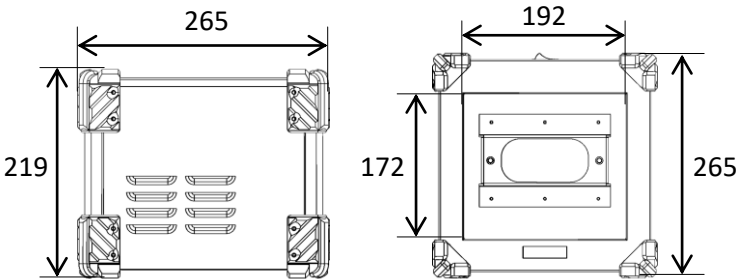

リフィルバッテリー専用チャージャー

Refill Battery Charger

- リフィルバッテリーを充電するためのチャージャー
- G-CROSSがない場所でも充電することができる

| | |
|------|-----------------------------|
| 型番 | MLB-RC01 |
| 入力 | 100V-240V 5.8A-2.9A 50-60Hz |
| 出力 | DC29V 20A |
| 充電時間 | 4時間 |
| サイズ | 約 W265mm×D265mm×H219mm |
| 重量 | 約5.5Kg |
| 付属 | AC100Vケーブル |

リフィルバッテリー専用出力デバイス(500W)

Refill Battery Discharger

- リフィルバッテリーからAC100V出力するデバイス
- G-CROSS本体がなくても500Wまで電力を供給できる

| | |
|-----|---|
| 型番 | MLB-RDC401 |
| 入力 | DC24V |
| 出力 | AC100V 50/60Hz切り替えスイッチ付き 500W (連続使用時) |
| サイズ | 約 W265mm×D265mm×H219mm |
| 重量 | 約5.5Kg |