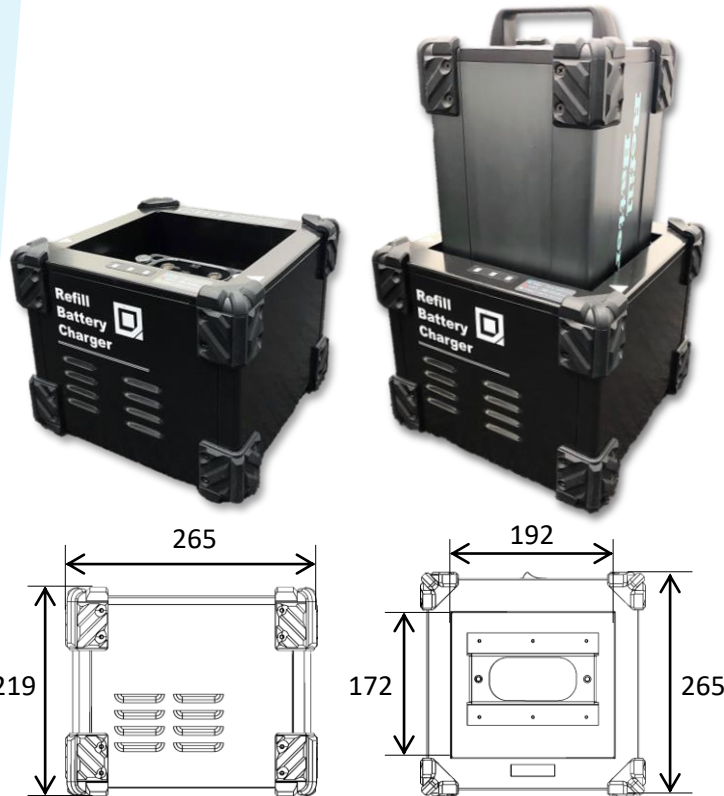

## リフィルバッテリー専用チャージャー

Refill Battery Charger

- リフィルバッテリーを充電するためのチャージャー
- G-CROSSがない場所でも充電することができる

型番	MLB-RC01
入力	100V-240V 5.8A-2.9A 50-60Hz
出力	DC29V 20A
充電時間	4時間
サイズ	約 W265mm×D265mm×H219mm
重量	約5.5Kg
付属	AC100Vケーブル

## リフィルバッテリー専用アウトプットデバイス(500W)

Refill Battery Outputdevice

- リフィルバッテリーからAC100V出力するデバイス
- G-CROSS本体がなくても500Wまで電力を供給できる

型番	MLB-RDC401
入力	DC24V
出力	AC100V 50/60Hz切り替えスイッチ付き 500W (連続使用時)
サイズ	約 W265mm×D265mm×H219mm
重量	約5.5Kg