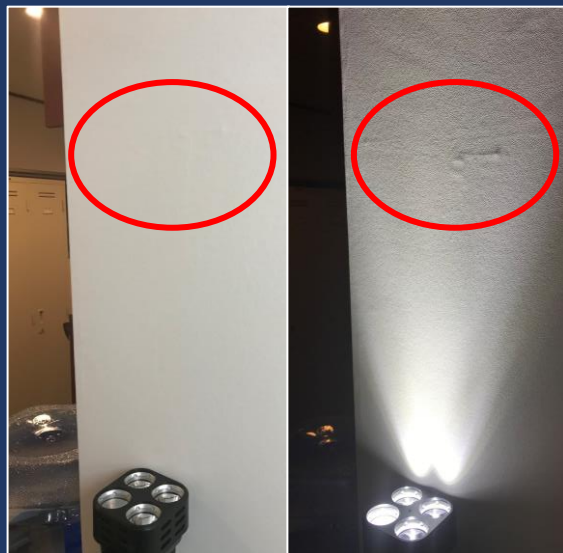

充電式特殊LEDライト

TRACE-2000A

トレース2000A

IP67

2000lm

Li-ion

5段階切替

鑑識

足跡・指紋の追跡、採取

警備・捜索

超広範囲照射・強雨、強風など悪環境下での使用

検査・査定

クラック、キズ、へこみのチェック

**警察・自衛隊・鉄道
技術アジャスターなど
多数採用事例あり！**

照度レベル			※点灯時間
4眼モード	1	High	2時間
	2	Low	4時間
1眼モード	3	High	16時間
	4	Middle	200時間
	5	Low	400時間

●点灯時間はおおよその目安であり実測値ではありません

仕 様	
名称(型番)	TRACE-2000A (MLT-2000A)
光源	白色LED×4灯搭載
寸法・重量	幅155mm奥行73mm高175mm ・ 約800g
動作温度	-20~45℃
材質	本体：アルミニウム合金 ハンドル、カバー：ポリカーボネート（難燃性グレード）
電源	リチウムイオンバッテリー 8,800mAh (3.7V)
充電時間	約6時間
防水仕様	IP67準拠
光束・照度	最大光束時：光束 2000lm 照度 3500lx (1m時※実測値)
サイクル寿命	500回（最大容量 80%以下）
定格電力	最大 22W

《使用例》

広い範囲の照射

広い作業台や空間の作業環境の確認に

壁面の凹凸

建付け・壁紙の凹凸・内装の仕上がり確認等に

キズ・へこみ・汚れ

中古車の査定・板金後の仕上がり確認等に

ゴミ・ほこり・異物