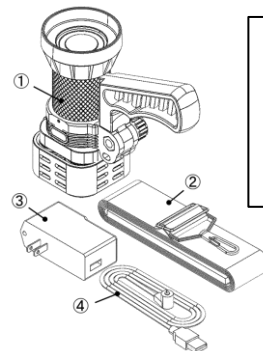

《使用例》

広い範囲の照射

広い作業台や空間の作業環境の確認に

壁面の凹凸

建付け・壁紙の凹凸・内装の仕上がり確認等に

キズ・へこみ・汚れ

中古車の査定・板金後の仕上がり確認等に

ゴミ・ほこり・異物

塗装・フィルム加工・精密組み立ての作業環境において粗大粒子の確認に

- 《付属品》
- ① TRACE-2000A本体
 - ② 肩掛けベルト
 - ③ 充電用ACアダプター
 - ④ 充電用USBケーブル
 - ⑤ 取扱説明書/保証書

●本紙の内容は予告なく変更することがありますので、予めご了承ください。 20240422

開発・製造・販売元

MIRAI-LABO株式会社

〒192-0011 東京都八王子市滝山町1-886-1
TEL : 042-673-7113
FAX : 042-649-5574
URL : <https://mirai-lab.com>