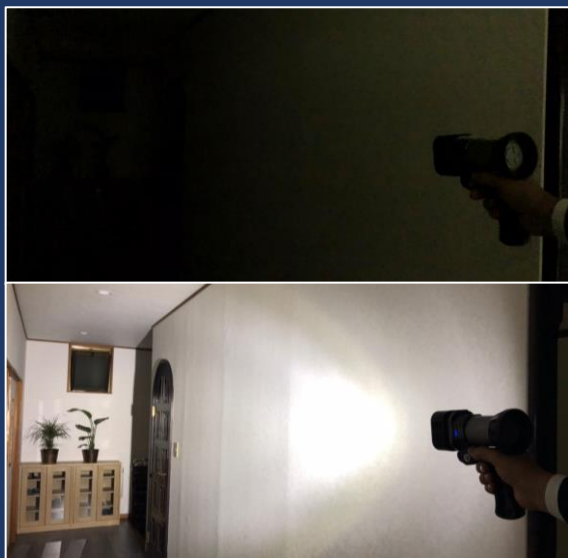

《使用例》

広い範囲の照射

広い作業台や空間の作業環境の確認に