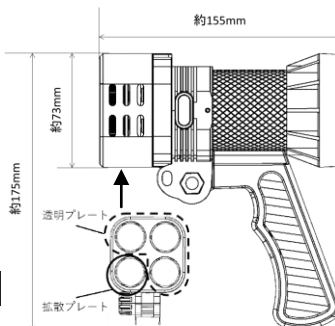

1. 《付属品》
- ① TRACE-2000A本体
  - ② 肩掛けベルト
  - ③ 充電用ACアダプター
  - ④ 充電用USBケーブル
  - ⑤ 取扱説明書/保証書

●本紙の内容は予告なく変更することがありますので、予めご了承ください。 20240422

開発・製造・販売元