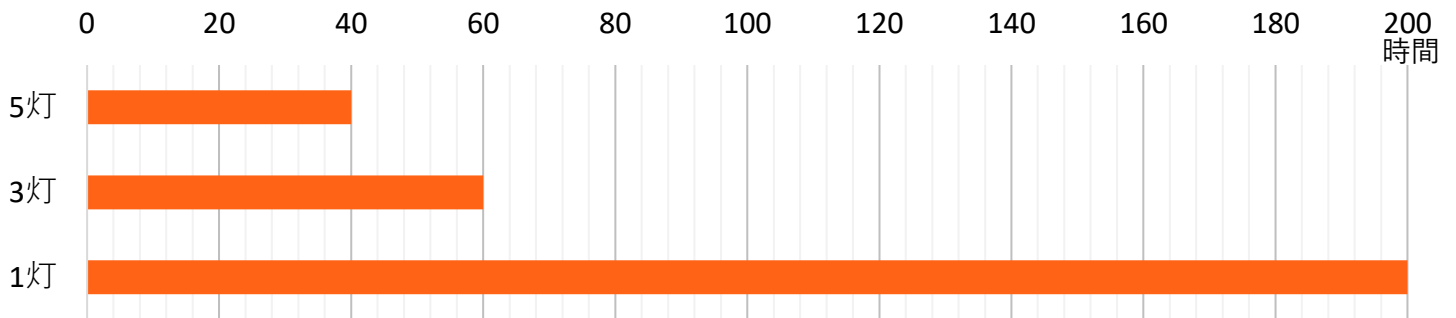

※1 初期点灯時より光源直下30cmで1lxになるまでの時間(1lxとは、人が新聞紙の文字を読む明るさと言われています) ※2 光源直下30cm

内容物:MiLED mini III本体・取扱説明書・電池ボックスカバー・面ファスナー・アームベルト・ストラップ・単4アルカリ電池×3(試用)

◆MiLED mini IIIの特長

幅広い均一面照射

広い範囲（3m先を4m四方）を均一な照度で照らせるので、暗闇でも視野を広く確保できます。段差や障害物などの危険を察知しやすく、安全に行動できます。

MiLED mini III

一般のライト

色の識別がしやすい高い演色性

太陽光に近い自然な色合いで照らせるので、正確な色の識別ができます。色の誤認識による事故の防止や、災害医療現場でトリアージなどに役立ちます。

MiLED mini III

一般のライト

照度切替で最大200時間連続点灯

単4アルカリ乾電池3本使用
充電式の乾電池も使用可能（時間は異なる可能性あり）